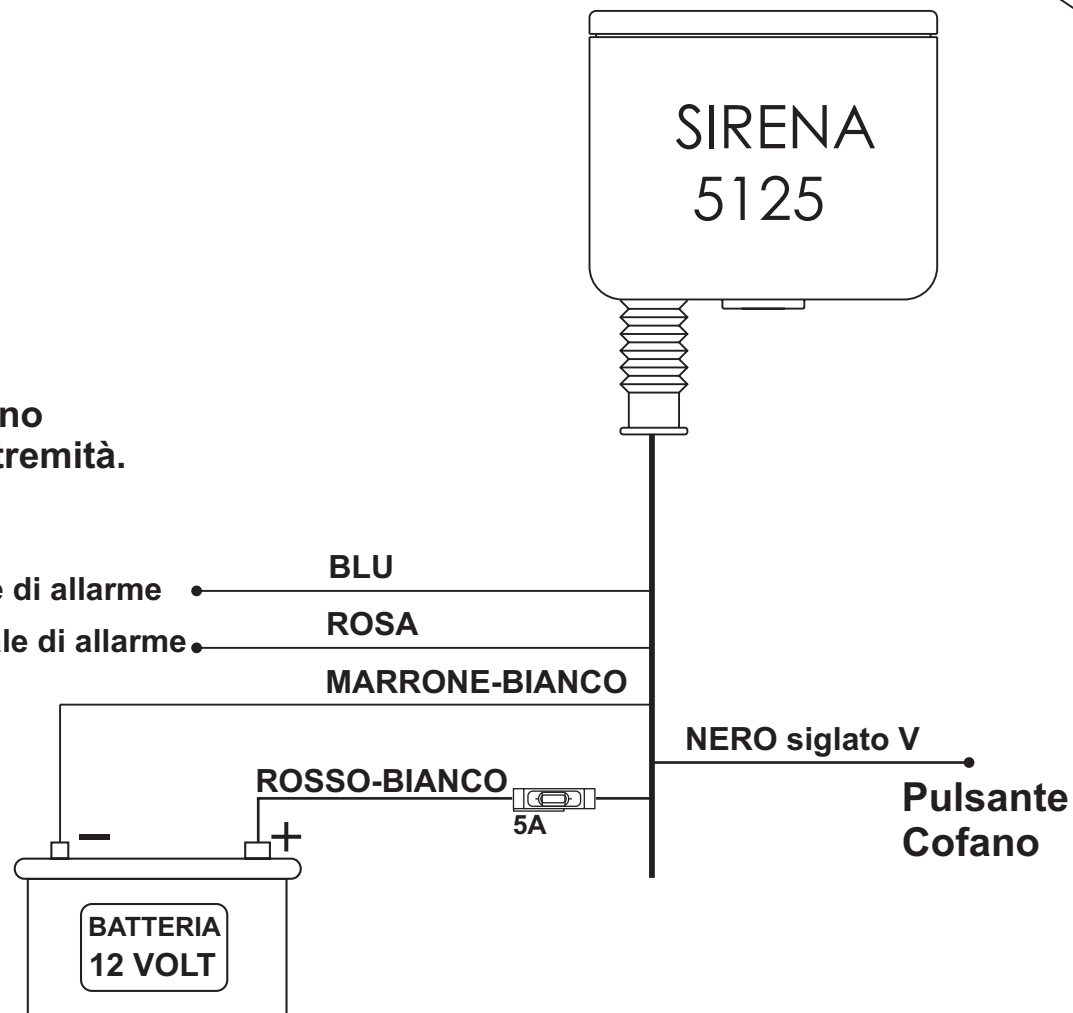

**Nota: i Conduttori NERI hanno  
la Sigla di Identificazione all' Estremità.**

Al conduttore BLU della centrale di allarme

Al conduttore ROSA della centrale di allarme

## **Collegamento con Sirena 5125**